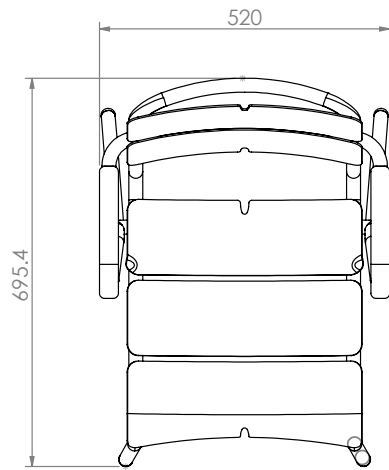

B
1:4

OASIQ

DWG.NO: A1807018

DIM EXT: 695.4X520X806.3mm

MATERIAL: AL

FINISH DATE:
DRAWN BY:

2018-7-12
Mr. ADA

SCALE :
1:1

P. 2