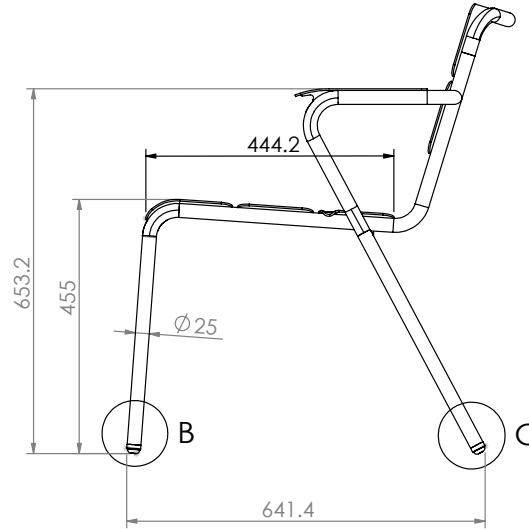

42 GREENE STREET LL NEW YORK NY 10013  
T 212.355.0625 F 212.355.0628 WWW.OASIQ.US

**CORAIL 4-Leg Armchair**

W 20 1/4" D 27 1/4" H 32 1/16"

AH 26 1/16" SH 18 1/8"

CH 1 3/16" (optional) OSH 19 5/16"

13.9 lbs

Grey

Pastel Green

Pastel Pink

Pastel Blue

B  
1:4

C  
1:4

**OASIQ**

DWG.NO: A1807018

DIM EXT: 695.4X520X806.3mm

MATERIAL: AL

FINISH DATE:  
DRAWN BY:

2018-7-12  
Mr. ADA

SCALE :  
1:1

P. 2